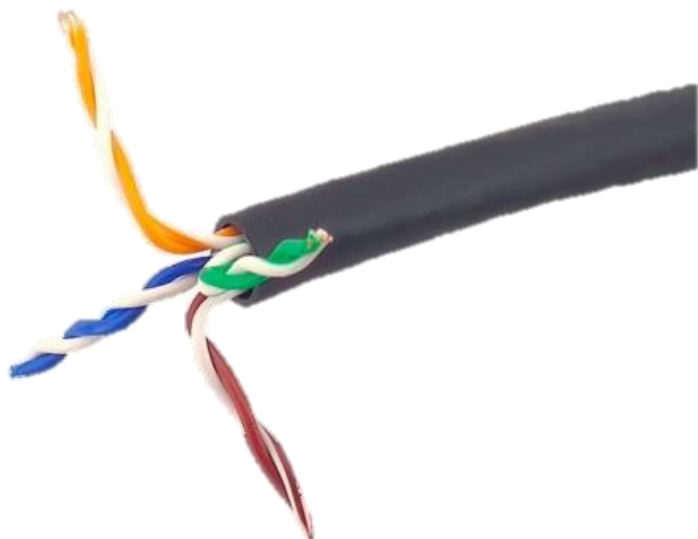

5F48FABC1B11D - CABO DE REDE CAT6 FURUKAWA SOHOPLUS PRETO

DESCRIÇÃO DO PRODUTO

Uma das melhores marcas é a da Furukawa e ela traz o Cabo de Rede CAT6 Furukawa SohoPlus Preto, que é uma linha ótima para instalações em residência e comércio.

Com o Cabo de Rede CAT6 Furukawa SohoPlus Preto você tem a possibilidade de trabalhar com redes Gigabit 10/100/1000Mbps. O Cabo Furukawa tem seu filamento de puro cobre e Homologado pela Anatel.

A caixa do Cabo de Rede Soho Plus CAT6 acompanha 305 metros. Também é possível comprar nas metragens que desejar.

OPÇÕES DE METRAGEM:

POR METRO - CÓDIGO: 5F48FABC1B11D-1-METRO

100 METROS - CÓDIGO: 5F48FABC1B11D-100-METROS

305 METROS - CÓDIGO: 5F48FABC1B11D-305-METROS

Especificações

Marca: Furukawa

Linha: SohoPlus

Categoria: CAT6

Construção: UTP (Sem Blindagem)

4 Pares trançados

Cor da Capa Externa: Preto

Capa externa: PVC

Diâmetro: 24AWG

Massa líquida: 26 kg/km

Conteúdo Embalagem:

Cabo de Rede CAT6 Furukawa SohoPlus Preto